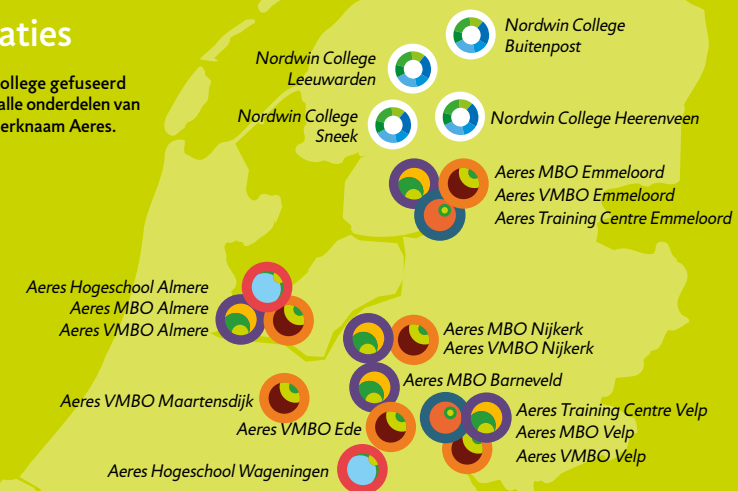

Onze wereld van Groene Ruimte

De huidige generatie jongeren groeit op in een tijd waarin de groene leefomgeving onder druk staat. In 2050 woont tachtig procent van de mensen in steden. Een groene, leefbare stad draagt bij aan onze gezondheid. Onderzoek vanuit ons lectoraat Groene & Vitale Stad toont dat aan. Op alle opleidingsniveaus leidt Aeres professionals op die bijdragen aan de vormgeving, beleving en onderhoud van het groene landschap. Hierbij is veel aandacht voor het onderhoud van watergangen en watergebieden voor droge voeten in stedelijke- en recreatiegebieden. Dat doen we vanuit inspirerende onderwijslocaties. Op de Flevo Campus in Almere realiseert Aeres de groenste hogeschool van Nederland (de 'Groene Long') met veel levend groen.

Onderwijslocaties

Per 1 juni 2020 is Nordwin College gefuseerd met Aeres. Op termijn vallen alle onderdelen van Nordwin College onder de merknaam Aeres.

Opleidingen en niveaus

Keuzevakken vmbo

- Tuinontwerp en aanleg
- Werken aan natuur en milieu
- Werk in tuin en landschap
- Natuurlijk groen

Internationaal

- **Mbo-studenten Almere:**
50% doet internationaal ervaring op door o.a. stage, werk- of burgerschapsreis
- **Mbo-studenten Barneveld:**
50% gaat op stage in bijv. Duitsland, Denemarken, Frankrijk, Spanje, Portugal, Roemenië, Amerika, Canada, Australië, Nieuw Zeeland
- **Mbo-studenten Emmeloord:**
30% gaat op stage in het buitenland
- **Mbo-studenten Nijkerk:**
50% gaat op stage in Europa
- **Mbo-studenten Velp:**
15% gaat op stage in Europa
- **Hbo-studenten Almere:**
100% gaat op stage in veelal Europa, maar ook Vietnam, Afrika en Canada
- **Hbo-studenten Wageningen:**
Stages in het buitenland naar eigen keuze worden gestimuleerd en ondersteund
- **Studiereizen binnen Europa**, o.a. tuinkunsthistorie, landschap en vormgeving voor en door hbo-studenten Wageningen in Toscane
- **BTEC-opleidingen in China en India**